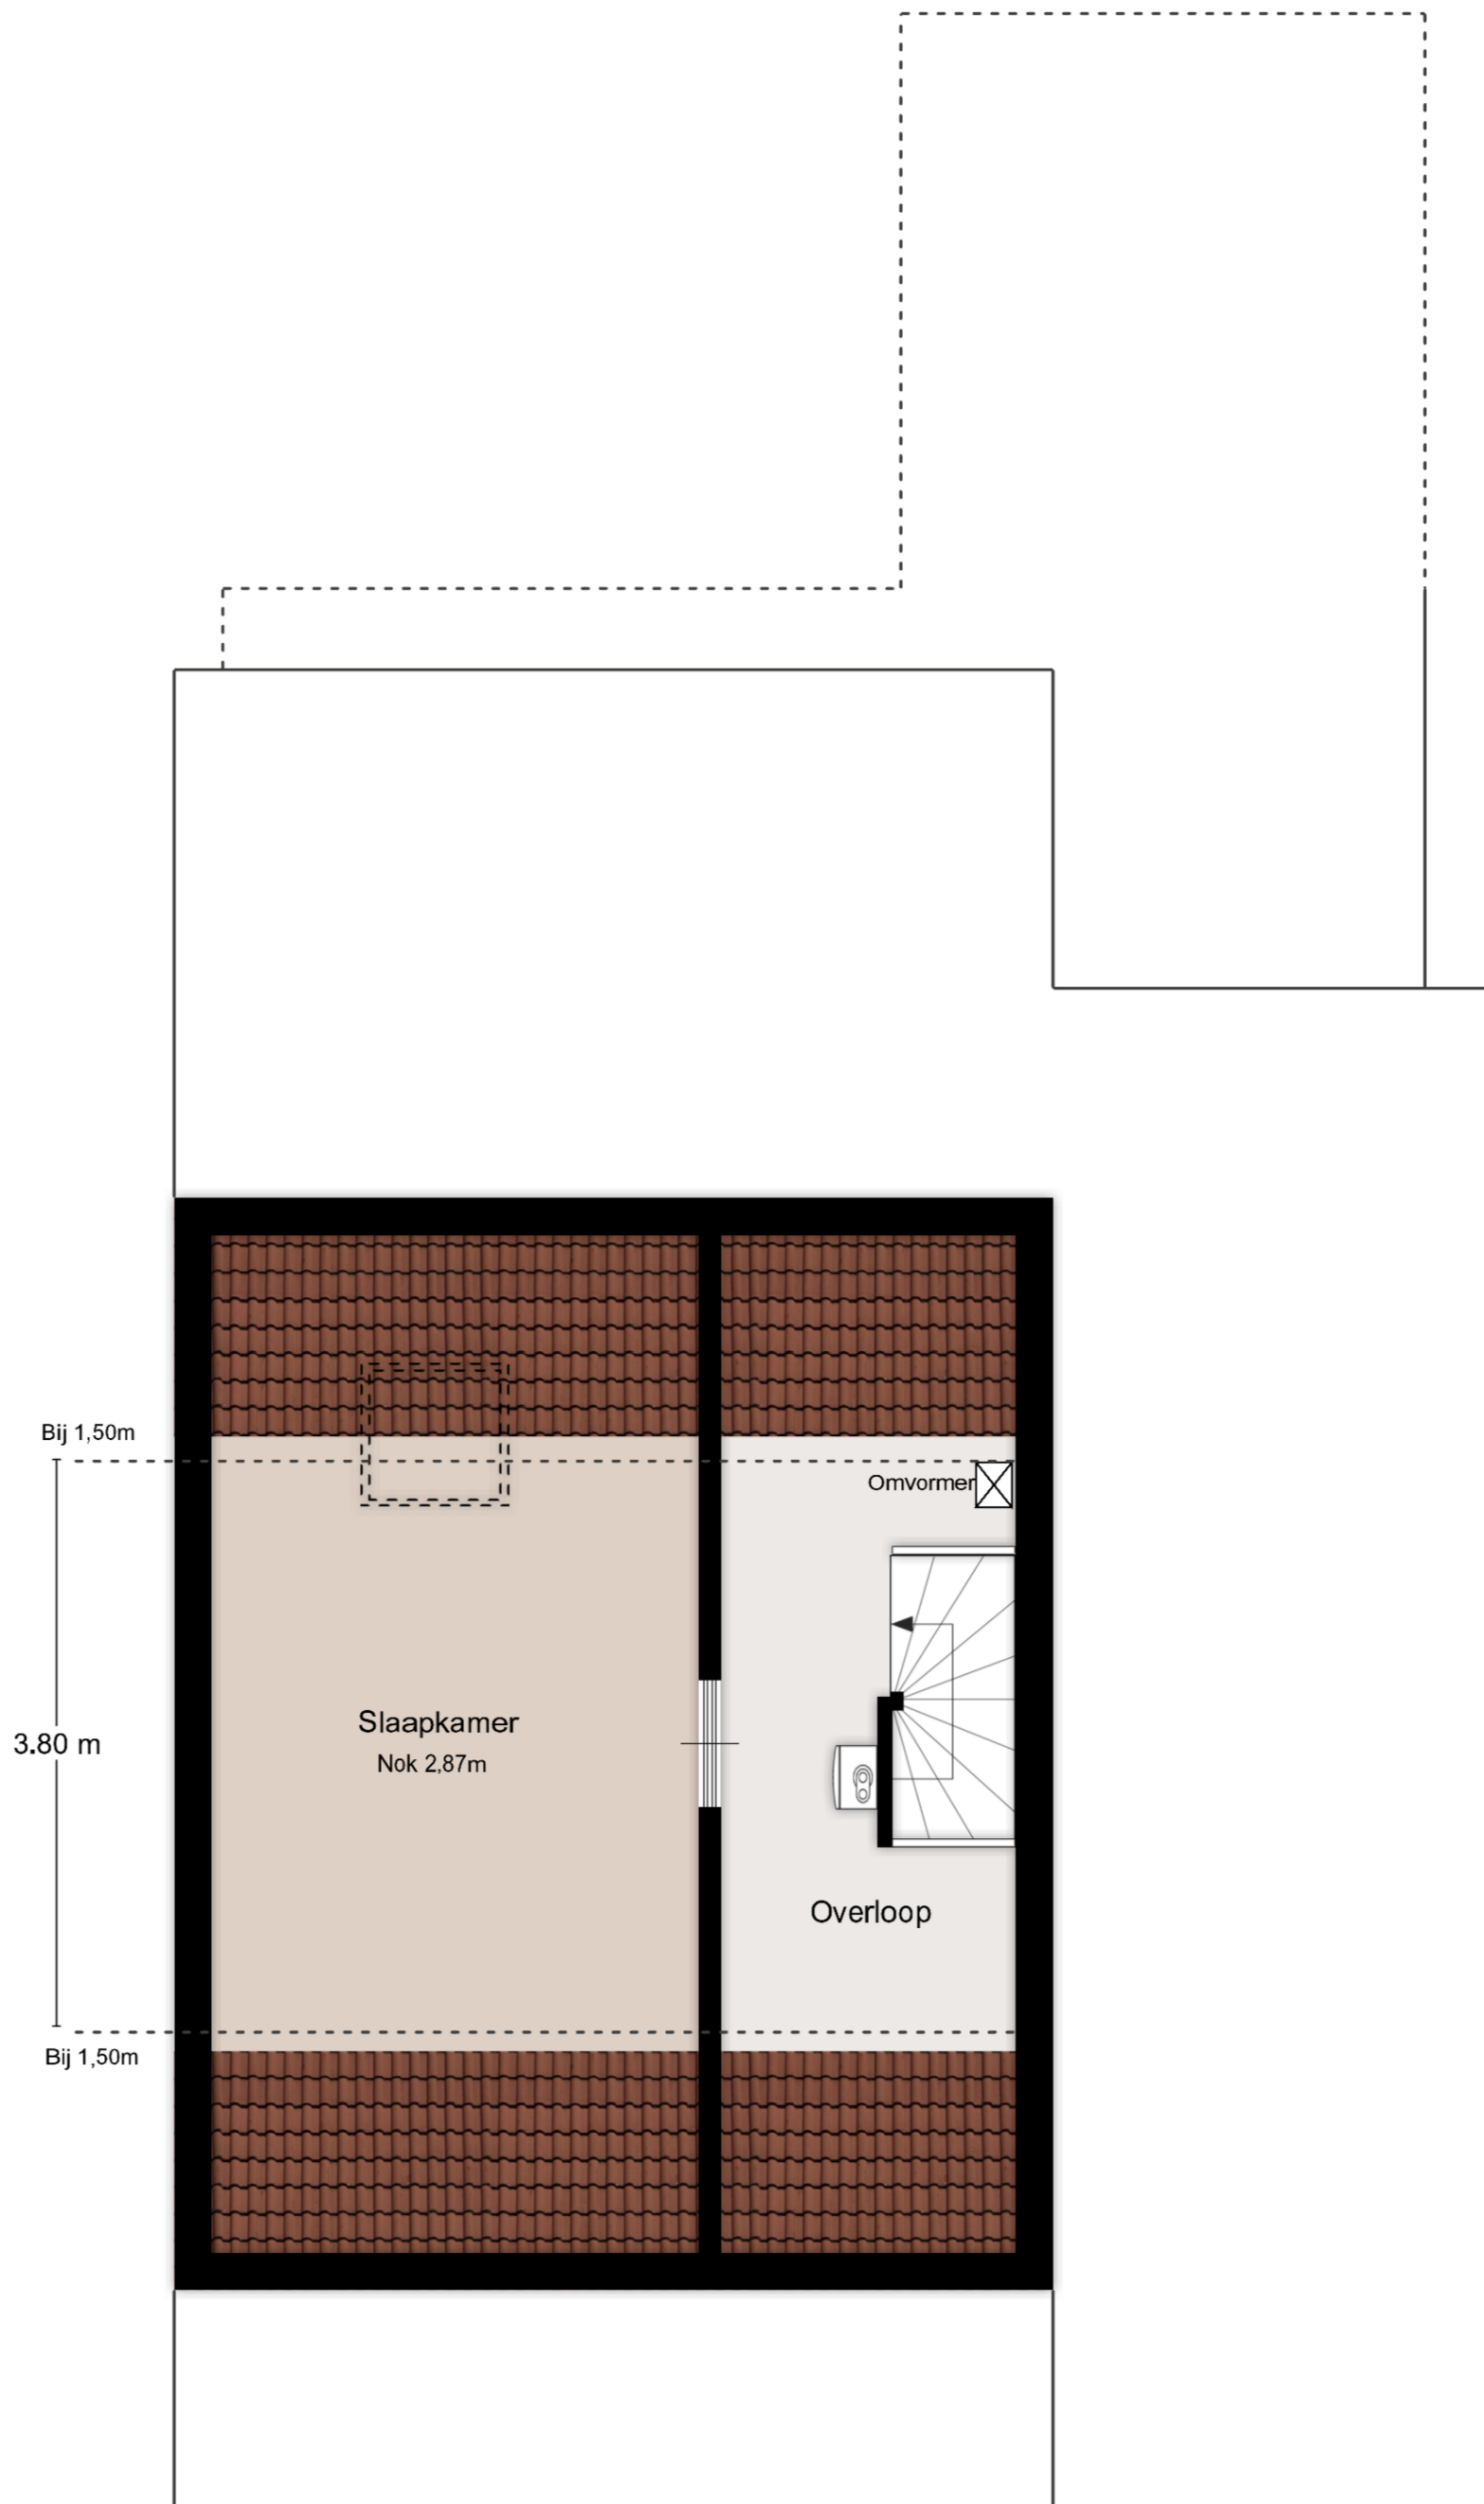

Begane Grond

Deze plattegrond dient ter indicatie, hieraan kunnen geen rechten worden ontleend

@ H S L

1ste Verdieping

Deze plattegrond dient ter indicatie, hieraan kunnen geen rechten worden ontleend

@ H S L

3.34 m 2.00 m

2de Verdieping

Deze plattegrond dient ter indicatie, hieraan kunnen geen rechten worden ontleend

@ H S L